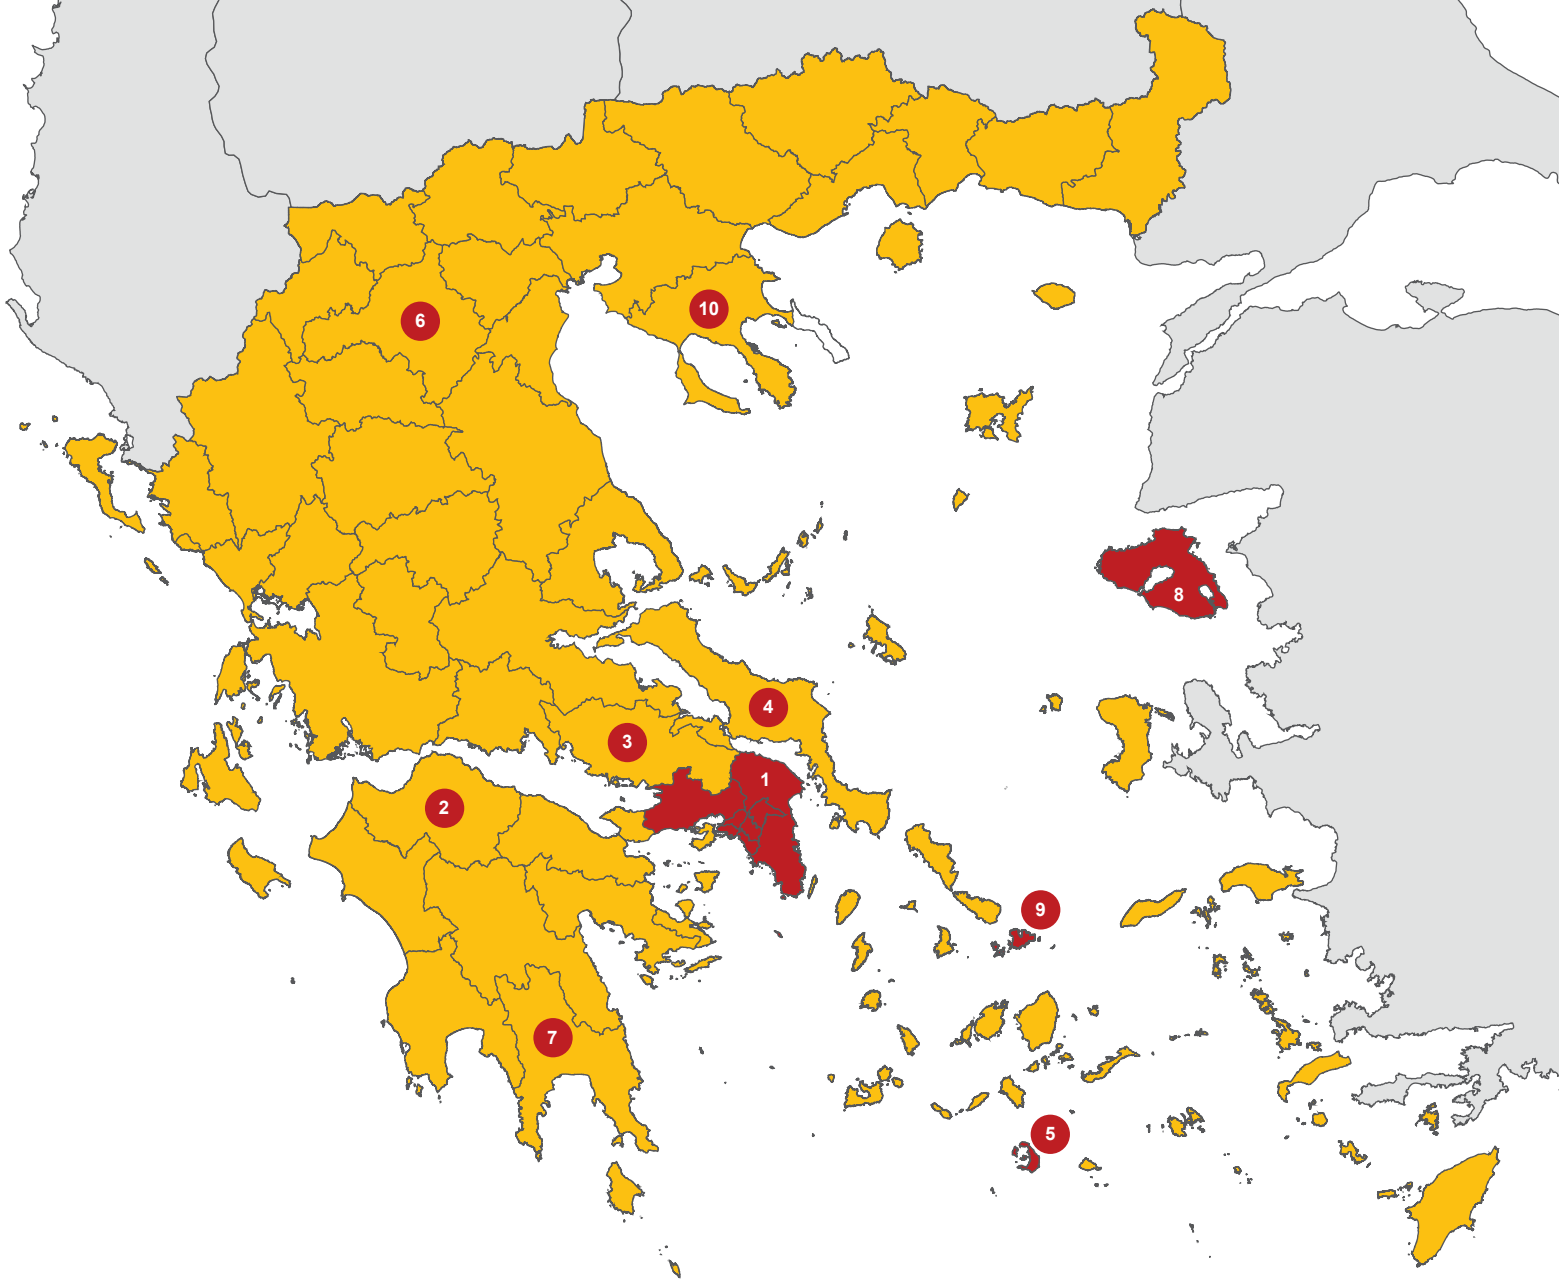

ΕΛΛΗΝΙΚΗ ΔΗΜΟΚΡΑΤΙΑ
Κυβέρνηση

Επίπεδα Υγειονομικής Ασφάλειας και Προστασίας

29 Ιανουαρίου 2021

ΑΙΤΩΛΟΑΚΑΡΝΑΝΙΑ	A	Επιτήρηση	ΗΜΑΘΙΑ	A	Επιτήρηση
ΑΝΑΤΟΛΙΚΗ ΑΤΤΙΚΗ	B	Αυξημένος Κίνδυνος	ΗΡΑΚΛΕΙΟ	A	Επιτήρηση
ΑΝΔΡΟΣ	A	Επιτήρηση	ΘΑΣΟΣ	A	Επιτήρηση
ΑΡΓΟΛΙΔΑ	A	Επιτήρηση	ΘΕΣΠΡΩΤΙΑ	A	Επιτήρηση
ΑΡΚΑΔΙΑ	A	Επιτήρηση	ΘΕΣΣΑΛΟΝΙΚΗ	A	Επιτήρηση
ΑΡΤΑ	A	Επιτήρηση	ΘΗΡΑ	A	Επιτήρηση
ΑΧΑΪΑ	A	Επιτήρηση	ΙΘΑΚΗ	A	Επιτήρηση
ΒΟΙΩΤΙΑ	A	Επιτήρηση	ΙΚΑΡΙΑ	A	Επιτήρηση
ΒΟΡΕΙΟΣ ΤΟΜΕΑΣ ΑΘΗΝΩΝ	B	Αυξημένος Κίνδυνος	ΙΩΑΝΝΙΝΑ	A	Επιτήρηση
ΓΡΕΒΕΝΑ	A	Επιτήρηση	ΚΑΒΑΛΑ	A	Επιτήρηση
ΔΡΑΜΑ	A	Επιτήρηση	ΚΑΛΥΜΝΟΣ	A	Επιτήρηση
ΔΥΤΙΚΗ ΑΤΤΙΚΗ	B	Αυξημένος Κίνδυνος	ΚΑΡΔΙΤΣΑ	A	Επιτήρηση
ΔΥΤΙΚΟΣ ΤΟΜΕΑΣ ΑΘΗΝΩΝ	B	Αυξημένος Κίνδυνος	ΚΑΡΠΑΘΟΣ-ΚΑΣΟΣ	A	Επιτήρηση
ΕΒΡΟΣ	A	Επιτήρηση	ΚΑΣΤΟΡΙΑ	A	Επιτήρηση
ΕΥΒΟΙΑ	A	Επιτήρηση	ΚΕΑ-ΚΥΘΟΣ	A	Επιτήρηση
ΕΥΡΥΤΑΝΙΑ	A	Επιτήρηση	ΚΕΝΤΡΙΚΟΣ ΤΟΜΕΑΣ ΑΘΗΝΩΝ	B	Αυξημένος Κίνδυνος
ΖΑΚΥΝΘΟΣ	A	Επιτήρηση	ΚΕΡΚΥΡΑ	A	Επιτήρηση
ΗΛΕΙΑ	A	Επιτήρηση	ΚΕΦΑΛΛΗΝΙΑ	A	Επιτήρηση
			ΚΙΛΚΙΣ	A	Επιτήρηση

Υπόμνημα Επίπεδα Υγειονομικής Ασφάλειας

ΕΠΙΠΕΔΟ
A
Επιτήρηση

ΕΠΙΠΕΔΟ
B
Αυξημένος Κίνδυνος

- 1 Π.Ε. Ανατολικής Αττικής, Π.Ε. Βόρειου Τομέα Αθηνών, Π.Ε. Δυτικής Αττικής, Π.Ε. Δυτικού Τομέα Αθηνών, Π.Ε. Κεντρικού Τομέα Αθηνών, Π.Ε. Νότιου Τομέα Αθηνών, Π.Ε. Πειραιά
- 2 Δήμος Πατρέων
- 3 Δήμος Θηβαίων, Δήμος Τανάγρας
- 4 Δήμος Χαλκιδαιών
Οικισμός Ρομά Δ.Ε. Δυστίων Δήμου Κύμης-Αλιβερίου

- 5 Δήμος Θήρας
- 6 Δήμος Εορδαίας
- 7 Δήμος Σπάρτης
- 8 Π.Ε. Λέσβου
- 9 Δήμος Μυκόνου
- 10 Δήμος Νέας Προποντίδας